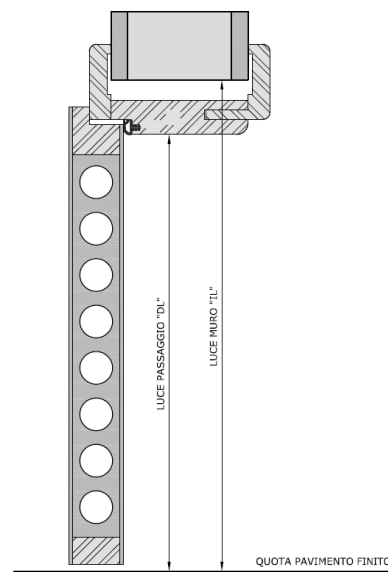

# Porte laccate bianche

in pronta consegna a norme CH

**Prezzi speciali!**

ANTE - Misure e prezzi (IVA esclusa)	
Larghezza DL luce passaggio in mm	Altezza DL luce passaggio in mm
600	2000
650	2000
700	2000
750	2000
800	2000
850	2000
900	2000
Anta senza battute per scorrevole, est. pannello 840 x 2010 mm	
TELAI - Misure e prezzi (IVA esclusa)	
Telaio mm	Spessore muro finito Regolazione min + max in mm
80	80 ÷ 96
100	100 ÷ 116
125	121 ÷ 141
145	141 ÷ 161
165	161 ÷ 181
185	181 ÷ 201
205	201 ÷ 221
225	221 ÷ 241

**Porte interne** laccate bianche, colore simile RAL 9010.

Pannello dello spessore di 40 mm con spigoli vivi, composto da un'anima in truciolare forato. Bordi in MDF su 4 lati, battute su 3 lati 13x25,5 mm con rivestimento in 'decoform' bianco. Il pannello comprende 2 cerniere VARIANT V0020 nichelate e una serratura GLUTZ a chiave con cricca silenziosa BB78 mm.

**Telaio a cassetta** con mostre da 55 mm, esecuzione in truciolare laccato simile RAL 9010, regolabile fino a -4/+16 mm. Il telaio comprende 2 supporti per cerniere e 2 cerniere VARIANT V3400 WF nichelate, controcattella in acciaio e guarnizione bianca su 3 lati. Fornitura con imballaggio di cartone imbottito.