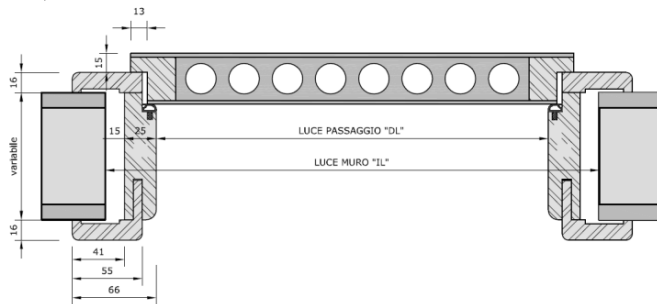

# Porte laccate bianche

in pronta consegna a norme CH

**Prezzi speciali!**

ANTE - Misure e prezzi (IVA esclusa)	
Larghezza DL luce passaggio in mm	Altezza DL luce passaggio in mm
600	2000
650	2000
700	2000
750	2000
800	2000
850	2000
900	2000
Anta senza battute per scorrevole, est. pannello 840 x 2010 mm	
TELAI - Misure e prezzi (IVA esclusa)	
Telaio mm	Spessore muro finito Regolazione min + max in mm
80	80 ÷ 96
100	100 ÷ 116
125	121 ÷ 141
145	141 ÷ 161
165	161 ÷ 181
185	181 ÷ 201
205	201 ÷ 221
225	221 ÷ 241

**Porte interne** laccate bianche, colore simile RAL 9010.

Pannello dello spessore di 40 mm con spigoli vivi, composto da un'anima in truciolare forato. Bordi in MDF su 4 lati, battute su 3 lati 13x25,5 mm con rivestimento in 'decoform' bianco. Il pannello comprende 2 cerniere VARIANT V0020 nichelate e una serratura GLUTZ a chiave con cricca silenziosa BB78 mm.

**Telaio a cassetta** con mostre da 55 mm, esecuzione in truciolare laccato simile RAL 9010, regolabile fino a -4/+16 mm. Il telaio comprende 2 supporti per cerniere e 2 cerniere VARIANT V3400 WF nichelate, controcattella in acciaio e guarnizione bianca su 3 lati. Fornitura con imballaggio di cartone imbottito.