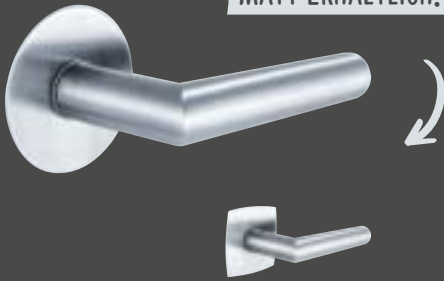

**AUCH IN SCHWARZ
MATT ERHÄLTlich.**

Amsterdam FLATFIX

Drücker: Edelstahl matt
runde FLATFIX Rosette: Edelstahl matt
eckig-bombierte FLATFIX Rosette: Edelstahl matt