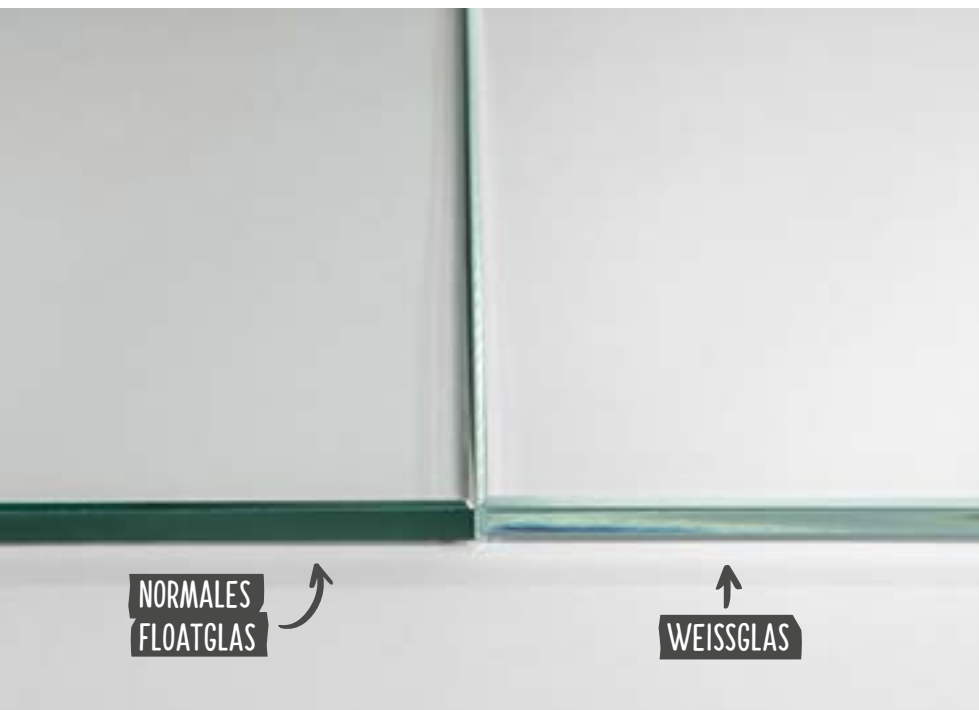

GESTÜRZT ODER GEPLANKT?

Natürlich einzigartige Struktur bei jeder Oberfläche.

DIE GESTÜRZTE OBERFLÄCHE

Ein haptisches und optisches Highlight ist mit der gestürzten Oberfläche garantiert, denn sie zieht mit dem „Spieglungseffekt“ alle Blicke auf sich. Jedes Holzblatt wird dafür wie die Blätter eines Buches umgekippt und verleimt. Dadurch entsteht ein symmetrisches Bild, welches abhängig vom Holz ein schlichtes bis lebhaftes Muster aufweist. Bei dieser Oberfläche gilt: Je lebhafter die Maserung des Holzes ist, desto stärker tritt die spiegelbildliche Wirkung hervor.

DIE GEPLANKTE OBERFLÄCHE

Auch als Brett- oder Naturcharakter bekannt, zeichnet die geplankte Oberfläche eine besonders spannende Optik aus. Dafür werden verschiedene Holzblätter zufällig nebeneinandergelegt und verleimt. So entsteht über mehrere Platten ein ähnliches Bild mit einem natürlichen, dekorativen Effekt.

Birke, Buche, Eiche, Erle, Kernesche, Ahorn Kanadisch und Nuss jeweils als

GESTÜRZTE ODER GEPLANKTE

Oberfläche erhältlich.

**ELEGANTER
DURCHBLICK**

dank Floatglas.

Ganzglastür: Weißglas

**NORMALES
FLOATGLAS**