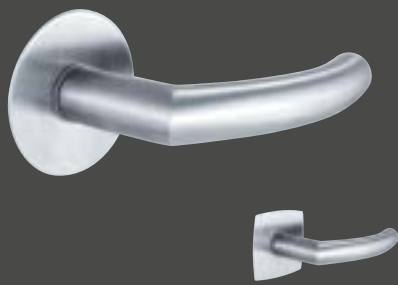

Trondheim FLATFIX

Drücker: Edelstahl matt
runde FLATFIX Rosette: Edelstahl matt
eckig-bombierte FLATFIX Rosette: Edelstahl matt