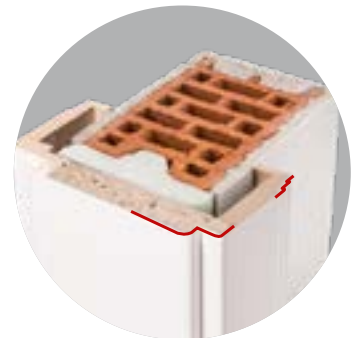

GEOMETRIE DER Z-AUDIENZ

mit gerundeten Kanten und zwei Abstufungen an der Verkleidung (Ansichtsbreite 75 mm)