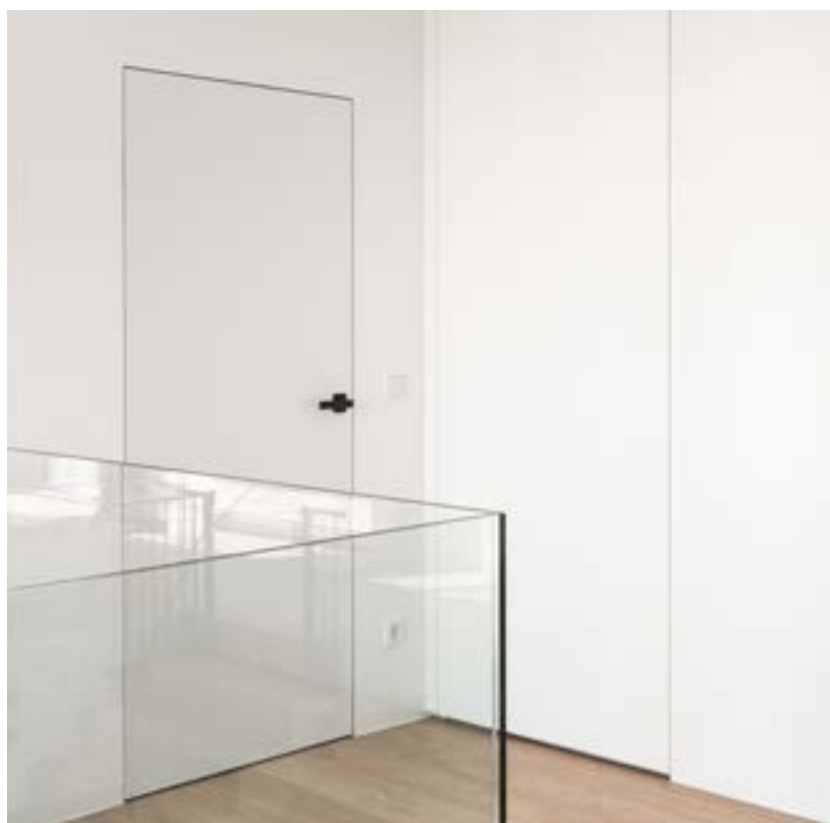

AUF. ZU.

[DANA.AT/REFERENZEN](https://dana.at/referenzen)