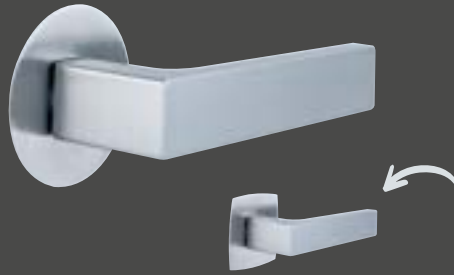

Nizza FLATFIX

Drücker: edelstahlähnlich (matt/eloxiert)
ohne Inlay
runde FLATFIX Rosette: Edelstahl matt
eckig-bombierte FLATFIX Rosette: Edelstahl matt

**AUCH IN SCHWARZ
MATT ERHÄLTlich.**