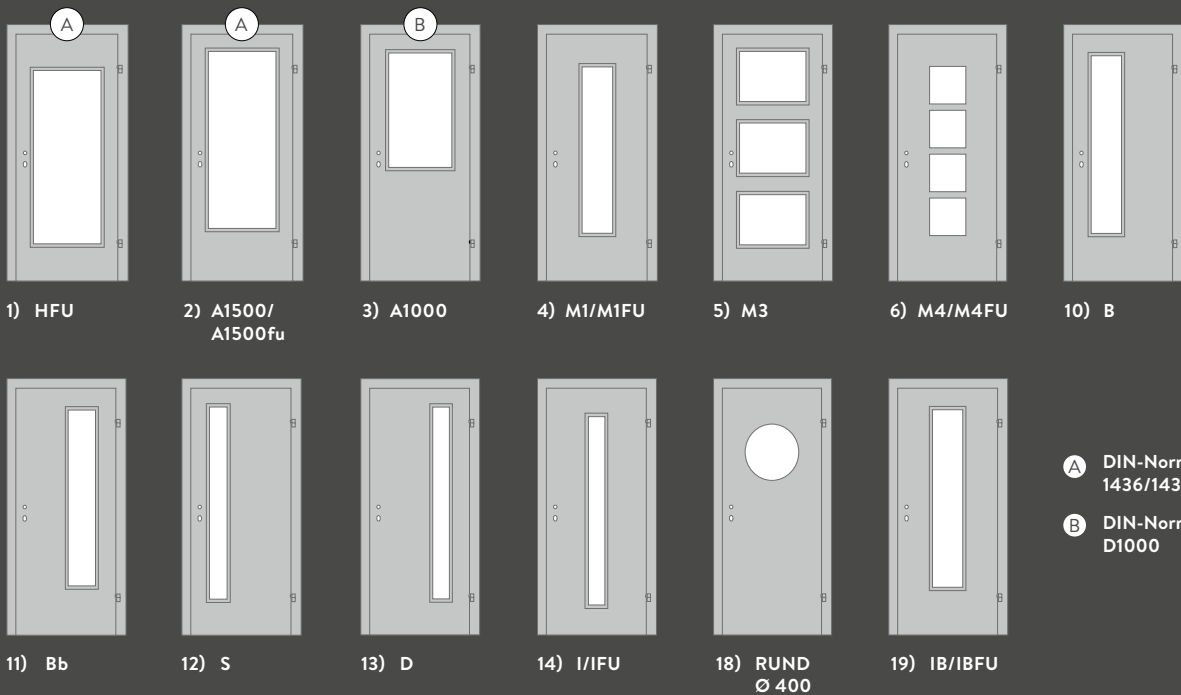

- Floatglas

MIRASTAR
Effektglas beidseitig verspiegelt
Ausführung: GT

**UNSERE VIELFALT
AN GLASAUSSCHNITTEN**

entdecken Sie auf der nächsten Seite.

Die Vielfalt an Glasausschnitten bei DANA macht Freude – und Ihre Tür zu etwas ganz Besonderem. Optional auch flächenbündig mit dem Türenblatt erhältlich, können Sie einfach die Form wählen, die Ihnen am besten gefällt: Mit schraubenlosen Glasleisten wird Ihr Glasausschnitt ohne sichtbare Befestigung in die Tür gesetzt.

Nicht abgebildet:
die vielfältigen Glasausschnitte
bei DANA Stil- und Vollholztüren.
Informationen dazu bei Ihrem
DANA Partner.

FLATFIX DRÜCKER SIND ANDERS.

Eröffnen Sie sich eine völlig neue Welt der Reduktion.