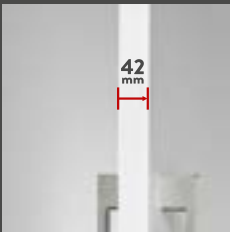

42 MM STARKES TÜRBLATT & VIERSEITIGER MASSIVHOLZRAHMEN

als Standard. Für noch mehr
Robustheit, Langlebigkeit
und Schließkomfort.

HOCHWERTIGE RAL 9016 LACKIERUNG

als Standard.

Wir haben
Premium
zum Standard
gemacht.