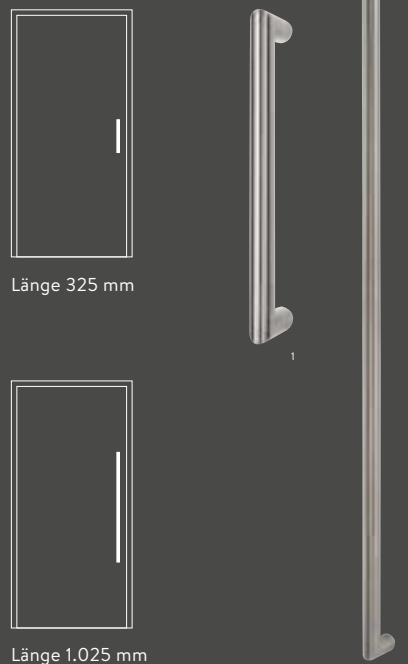

Länge 500 mm¹
Ø 25 mm

Länge 1.200 mm²
Ø 30 mm

Material:
Edelstahl

Länge 500 mm

Länge 1.200 mm

STOSSGRIFF ROUND-300¹/ROUND-1000²

Länge 325 mm¹
Ø 25 mm

Länge 1.025 mm²
Ø 25 mm

Material:
Edelstahl

Länge 325 mm

Länge 1.025 mm

SICHTBESCHLÄGE PASSEND FÜR MASSIVHOLZTÜREN

Rückseite
MAUSKASTEN-SCHLOSS
Oberfläche: Eisen geölt

Vorderseite
MAUSKASTEN-SCHLOSS
Oberfläche: Eisen geölt

MONDSEE LANGSCHILD
Oberfläche: Eisen geölt