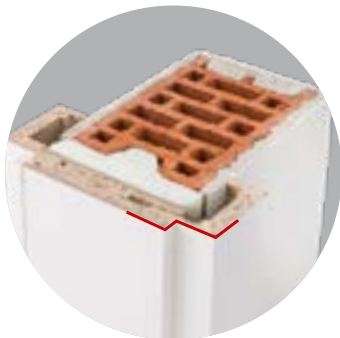

GEOMETRIE DER F97 ZARGE

mit gerundeten Kanten
(Ansichtsbreite 75 mm)

GEOMETRIE DER P14 ZARGE

mit eckig-schlichter Kantenführung
(Ansichtsbreite 75 mm)

GEOMETRIE DER STRUKTURA ZARGE (Z-STRUKTURA)

mit eckig-schlichter Kantenführung und gebürstet (Ansichtsbreite 75 mm)